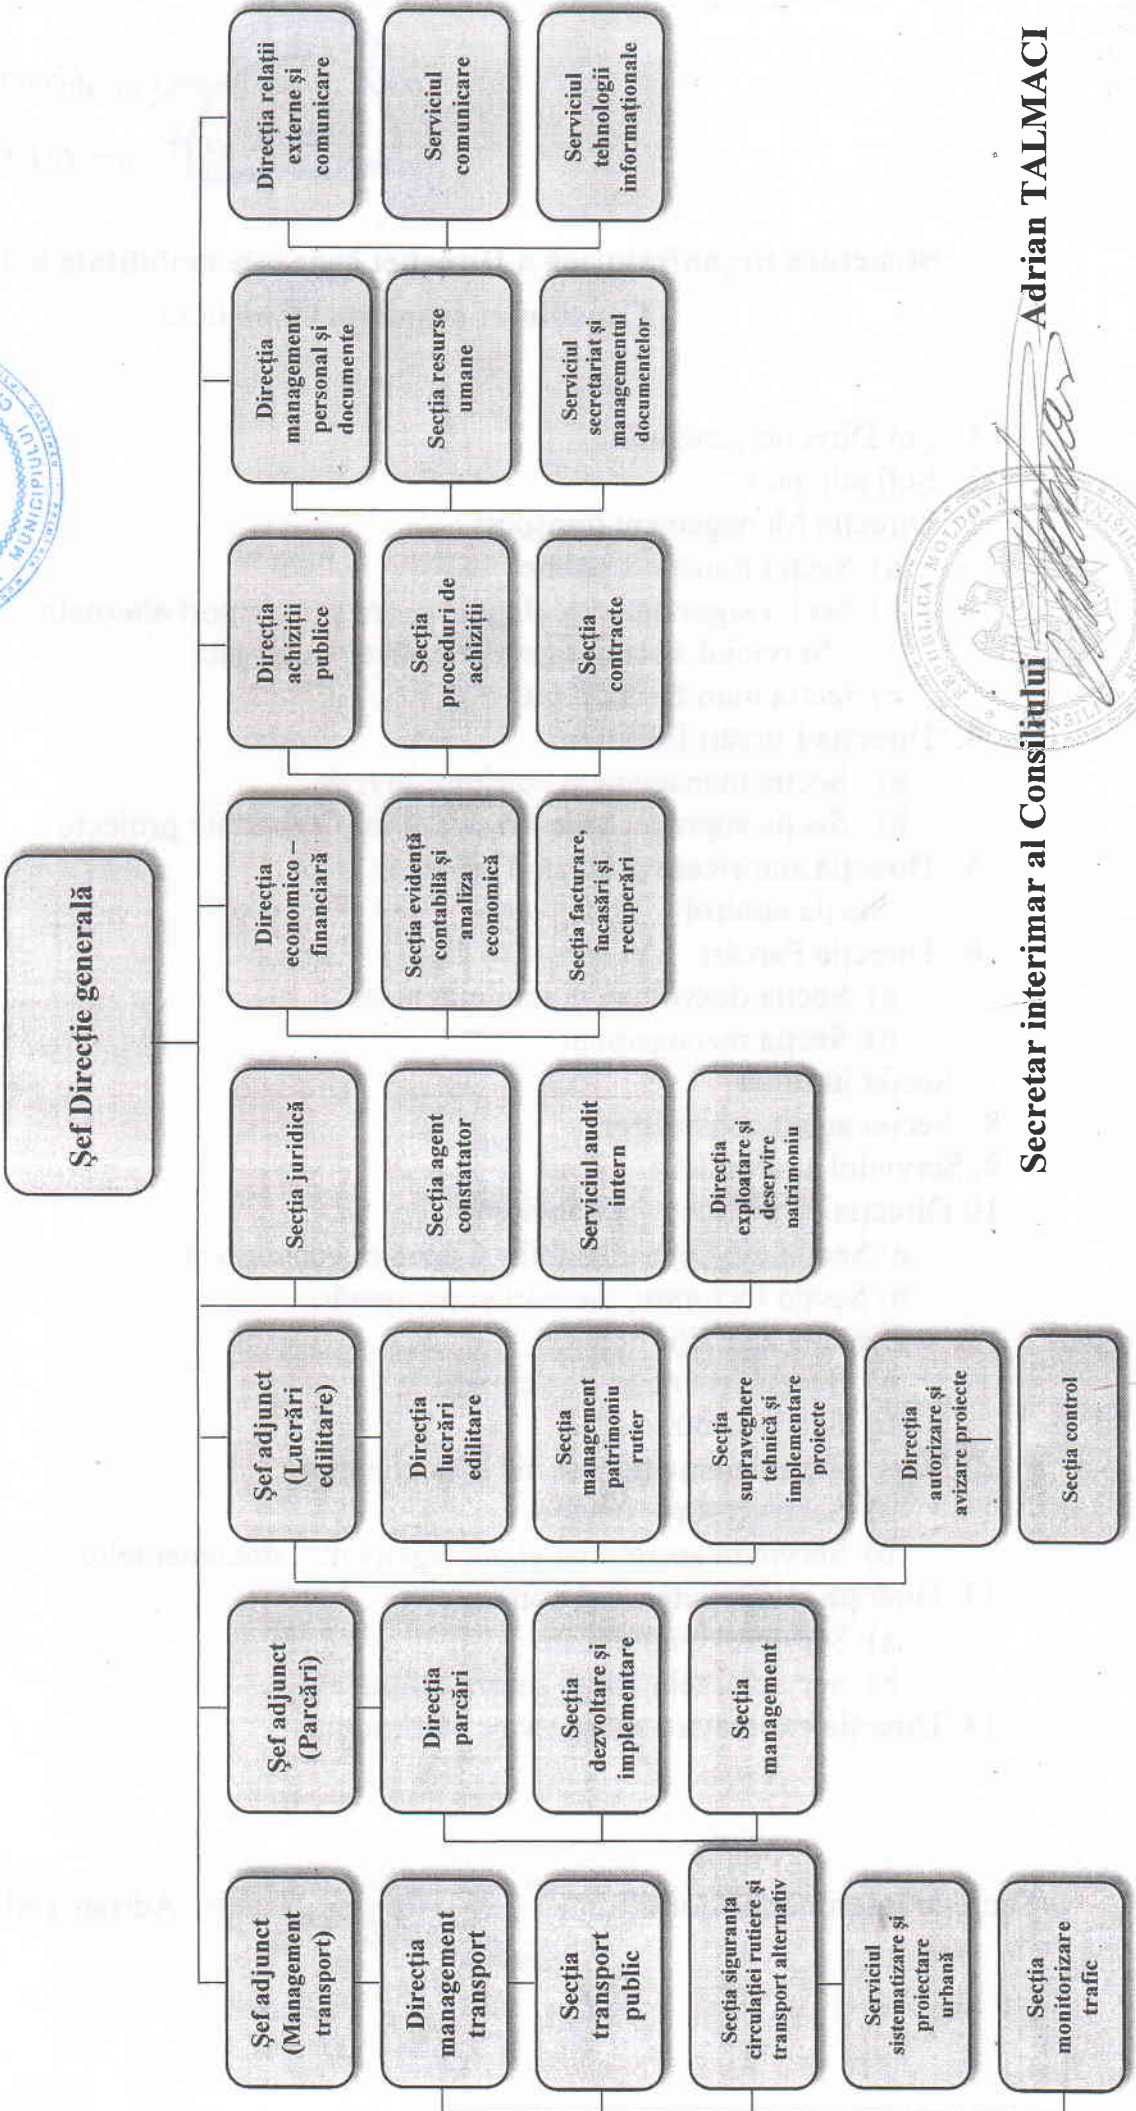

**ORGANIGRAMA**  
**Direcției generale mobilitate urbană**  
**a Consiliului municipal Chișinău**

Secretar interimar al Consiliului **Adrian TALMACI**